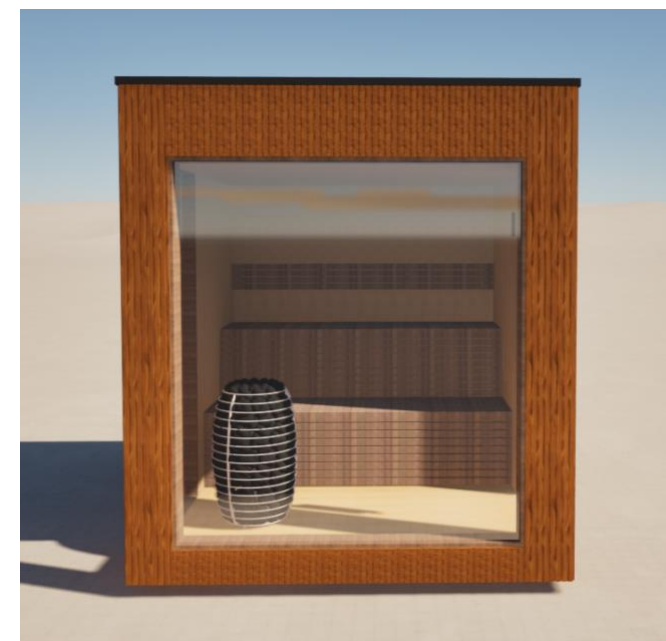

Capella Lounge Sauna modeller 2025

Dansk Design & Bygget i Danmark

Model: **Sauna Loa**

Dimension:

B: 230 cm / D: 238 cm. / H: 250 cm.

Beklædning yderside:

- Premium Thermo Fyr
- 2 stk. tonet Termo saunaglas vindue
- Tonet Saunaglas dør med magnet lukning
- Skjult tagrende og nedløbsrør

Beklædning inderside:

- Asp brædder på vægge og loft
- Lukket bænk af Termo Asp

Gulv:

- Massivt gulv i fyr

Sauna ovn:

- HUUM Hive mini 11 kW
- App styret.

Pris 165.000 kr. inkl. moms

Ekskl. levering og fundering

Forårskampagne! Spar 16.500 – Pris: 148.500 frem til d. 31. marts.

Capella Lounge
Plejeltvej 14
Plejelt
3230 Græsted
31615050

Capella Lounge unikke lamelsystem er EU designbeskyttet igennem Plougmann Vingtoft.
Fremsendte designskitser er Capella Lounge ejendom, og må ikke kopieres eller opføres udenom Capella Lounge.

info@capellalounge.dk
www.Capellalounge.dk
Cvr.: 30176693
Reg. nr.: 5501
Konto nr.: 6886149288